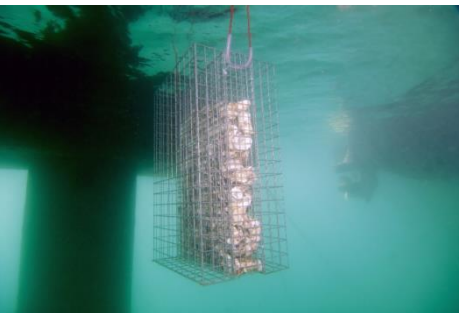

Torsk

Biohut – vuggestue til fisk

Biohut – vuggestue til fisk

Biohut – vuggestue til fisk

Biohut – vuggestue til fisk

Nye sten-rev = flere torsk = færre krabber

Biohuts = flere yngel = flere fisk = mere mad til rovfisk