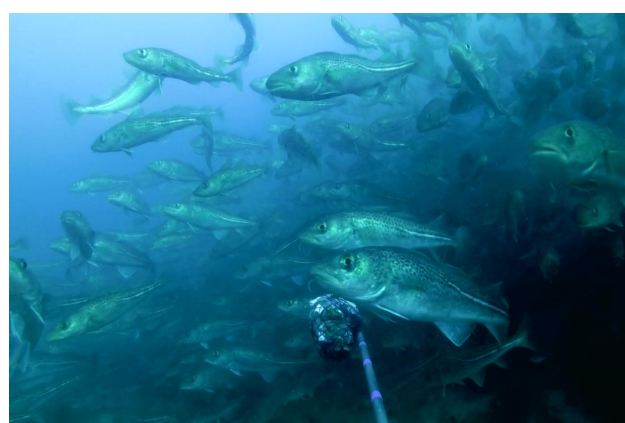

Torsk

Biohut – vuggestue til fisk

Biohut – vuggestue til fisk

Biohut – vuggestue til fisk

Biohut – vuggestue til fisk

Nye sten-rev = flere torsk = færre krabber

Biohuts = flere yngel = flere fisk = mere mad til rovfisk