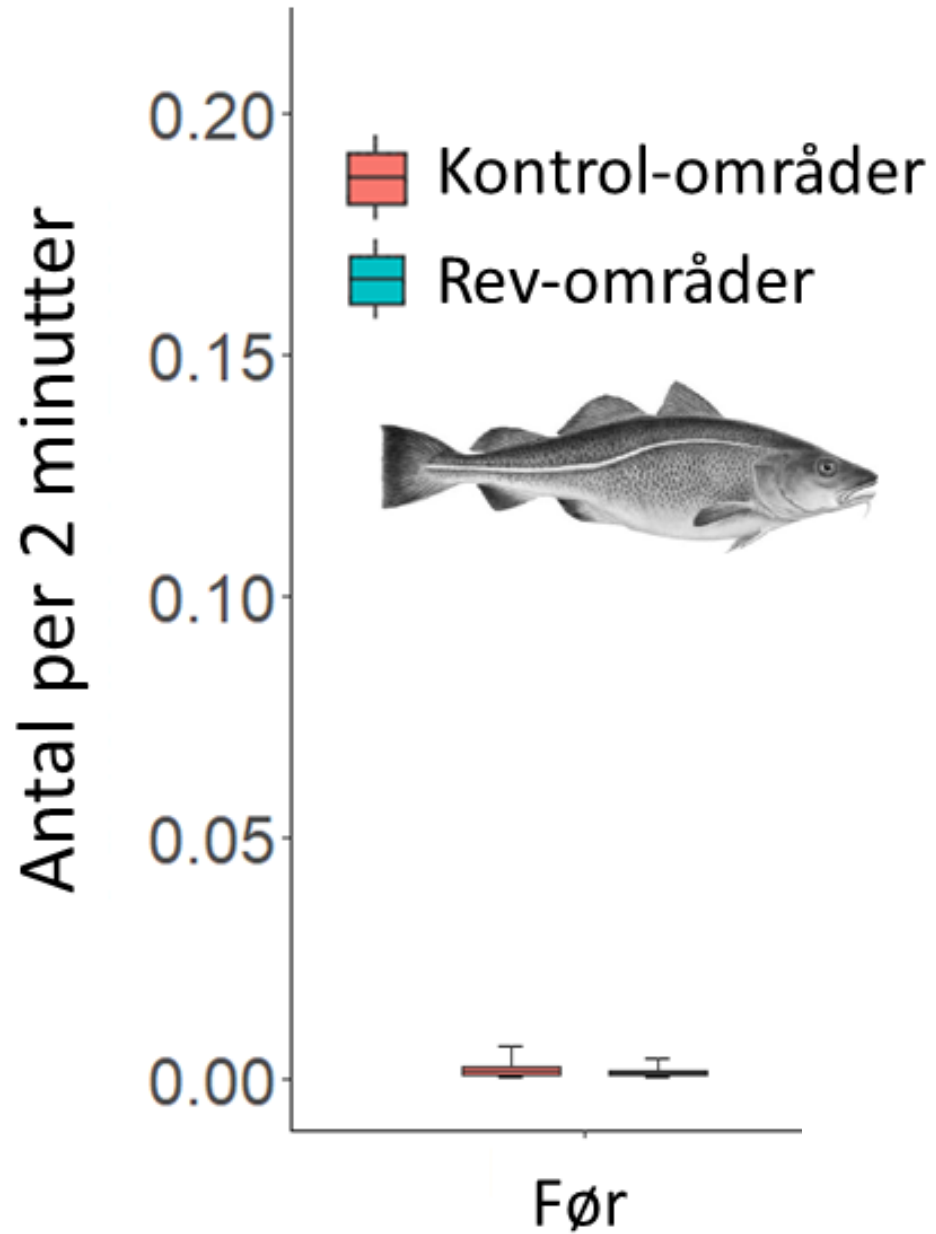

Torsk

Biohut – vuggestue til fisk

Biohut – vuggestue til fisk

Biohut – vuggestue til fisk

Biohut – vuggestue til fisk

Nye sten-rev = flere torsk = færre krabber

Biohuts = flere yngel = flere fisk = mere mad til rovfisk